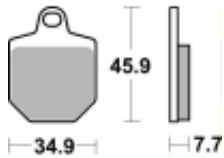

Link do produktu: <https://www.motorus.pl/sbs-843-rsi-motocyklowe-klocki-hamulcowe-komplet-na-1-tarcze-ktm-sx450smr-07-12-sx560smr-06-p-33677.html>

SBS 843 RSI motocyklowe klocki hamulcowe komplet na 1 tarczę KTM SX450SMR 07-12, SX560SMR 06-

Cena	111,60 zł
Dostępność	2 do 30 dni
Czas wysyłki	Na zamówienie
Numer katalogowy	843 RSI
Producent	SBS

Opis produktu

SBS 843 RSI motocyklowe klocki hamulcowe komplet na 1 tarczę KTM SX 450 SMR 07-12, 560 SMR 06-

RSI Off-Road Racing – Sinter (przód/tył): klocki te są zbudowane ze specjalnie przygotowanych ze spieków metali dzięki czemu idealnie nadają się do rywalizacji sportowej w Motocrossie i ATV. Specjalnej mieszanki metali zapewnia ponadprzeciętną jednolitą i wolną od efektu fadingu siłę hamowania niezależnie od warunków terenowych i pogodowych. Ich funkcjonalność i zachowanie w trasie zostały sprawdzone przez czołowe zespoły MX1 a nawet zyskały ich rekomendację. Klocki te są przeznaczone wyłącznie do jazdy wyczynowej dostępne dla zacisków przednich i tylnych.

SBS NO.

843	HM	CRM	125X Supermotard	07	RSI
843	HM	CRM	250X Supermotard	07-13	RSI
843	HM	CRM	450X Supermotard	07-13	RSI
843	HM	CRM	50X Supermotard	07-13	RSI
843	KTM	SX	450 SMR		RSI
843	KTM	SX	560 SMR		RSI