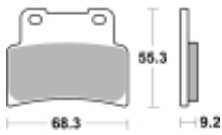

## SBS 844 DC motocyklowe klocki hamulcowe komplet na 1 tarczę

Cena	<b>150,30 zł</b>
Dostępność	<b>2 do 30 dni</b>
Czas wysyłki	<b>Na zamówienie</b>
Numer katalogowy	<b>844 DC</b>
Producent	<b>SBS</b>