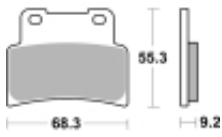

Link do produktu: <https://www.motorus.pl/sbs-844-hf-motocyklowe-klocki-hamulcowe-komplet-na-1-tarcze-p-34359.html>

SBS 844 HF motocyklowe klocki hamulcowe komplet na 1 tarczę

Cena	76,50 zł
Dostępność	2 do 30 dni
Czas wysyłki	Na zamówienie
Numer katalogowy	844 HF
Producent	SBS