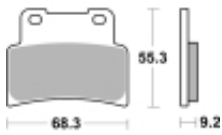

Link do produktu: <https://www.motorus.pl/sbs-844-rs-motocyklowe-klocki-hamulcowe-komplet-na-1-tarcze-p-34360.html>

SBS 844 RS motocyklowe klocki hamulcowe komplet na 1 tarczę

Cena	144,00 zł
Dostępność	2 do 30 dni
Czas wysyłki	Na zamówienie
Numer katalogowy	844 RS
Producent	SBS