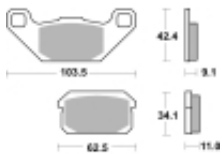

Link do produktu: <https://www.motorus.pl/sbs-848-hf-motocyklowe-klocki-hamulcowe-komplet-na-1-tarcze-p-34366.html>

SBS 848 HF motocyklowe klocki hamulcowe komplet na 1 tarczę

Cena	99,00 zł
Dostępność	2 do 30 dni
Czas wysyłki	Na zamówienie
Numer katalogowy	848 HF
Producent	SBS

Opis produktu

SBS 848HF motocyklowe klocki hamulcowe komplet na 1 tarczę

Wykonane z mieszaniny ceramicznej klocki SBS serii STREET zapewniają stabilną siłę hamowania wysoki poziom komfortu oraz ponadprzeciętną żywotność bez względu na warunki użytkowania. Klocki zaprojektowane zostały do użytku ulicznego. Ze względu na właściwości doceniane przez codziennych użytkowników jak i turystów motocyklowych. Zapewniają pewną i dobrze zbalansowaną siłę hamowania.