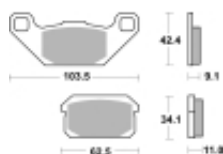

Link do produktu: <https://www.motorus.pl/sbs-848-si-motocyklowe-klocki-hamulcowe-komplet-na-1-tarcze-p-33667.html>

SBS 848 SI motocyklowe klocki hamulcowe komplet na 1 tarczę

Cena	102,00 zł
Dostępność	2 do 30 dni
Czas wysyłki	Na zamówienie
Numer katalogowy	848 SI
Producent	SBS

Opis produktu

SBS 848SI motocyklowe klocki hamulcowe komplet na 1 tarczę

Klocki hamulcowe SI

Klocki serii OFF ROAD wykonane ze spieków metali. W piasku czy w błocie w słońcu czy w deszczu specjalna mieszanka składników tworzących elementy cierne zapewni odpowiednią siłę hamowania. Nowoczesny materiał cierny stanowiący dorobek najnowszych technologii obróbki metali jest kompromisem pomiędzy siłą hamowania a minimalnym zużyciem. Charakterystyka klocka idealnie znosi arcytrudne warunki pracy jakie narzuca użytkowanie pojazdu w terenie.