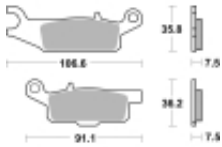

Link do produktu: <https://www.motorus.pl/sbs-849-rsi-motocyklowe-klocki-hamulcowe-komplet-na-1-tarcze-p-34367.html>

## SBS 849 RSI motocyklowe klocki hamulcowe komplet na 1 tarczę

Cena	<b>111,00 zł</b>
Dostępność	<b>2 do 30 dni</b>
Czas wysyłki	<b>Na zamówienie</b>
Numer katalogowy	<b>849 RSI</b>
Producent	<b>SBS</b>