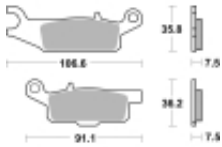

Link do produktu: <https://www.motorus.pl/sbs-849-si-motocyklowe-klocki-hamulcowe-komplet-na-1-tarcze-p-33475.html>

## SBS 849 SI motocyklowe klocki hamulcowe komplet na 1 tarczę

Cena	<b>89,10 zł</b>
Dostępność	<b>2 do 30 dni</b>
Czas wysyłki	<b>Na zamówienie</b>
Numer katalogowy	<b>849 SI</b>
Producent	<b>SBS</b>