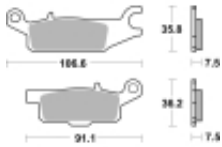

Link do produktu: <https://www.motorus.pl/sbs-850-rsi-motocyklowe-klocki-hamulcowe-komplet-na-1-tarcze-p-34368.html>

SBS 850 RSI motocyklowe klocki hamulcowe komplet na 1 tarczę

Cena	111,00 zł
Dostępność	2 do 30 dni
Czas wysyłki	Na zamówienie
Numer katalogowy	850 RSI
Producent	SBS

Opis produktu

SBS 850RSI motocyklowe klocki hamulcowe komplet na 1 tarczę

RSI Off-Road Racing – Sinter (przód/tył): klocki te są zbudowane ze specjalnie przygotowanych ze spieków metali dzięki czemu idealnie nadają się do rywalizacji sportowej w Motocrossie i ATV. Specjalnej mieszanki metali zapewnia ponadprzeciętną jednolitą i wolną od efektu fadingu siłę hamowania niezależnie od warunków terenowych i pogodowych. Ich funkcjonalność i zachowanie w trasie zostały sprawdzone przez czołowe teamy MX1 a nawet zyskały ich rekomendację. Klocki te są przeznaczone wyłącznie do jazdy wyczynowej dostępne dla zacisków przednich i tylnych.