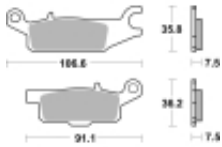

Link do produktu: <https://www.motorus.pl/sbs-850-si-motocyklowe-klocki-hamulcowe-komplet-na-1-tarcze-p-33476.html>

## SBS 850 SI motocyklowe klocki hamulcowe komplet na 1 tarczę

Cena	<b>89,10 zł</b>
Dostępność	<b>2 do 30 dni</b>
Czas wysyłki	<b>Na zamówienie</b>
Numer katalogowy	<b>850 SI</b>
Producent	<b>SBS</b>