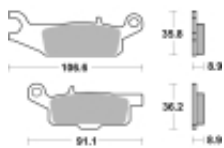

Link do produktu: <https://www.motorus.pl/sbs-851-rsi-motocyklowe-klocki-hamulcowe-komplet-na-1-tarcze-p-34369.html>

SBS 851 RSI motocyklowe klocki hamulcowe komplet na 1 tarczę

Cena	111,00 zł
Dostępność	2 do 30 dni
Czas wysyłki	Na zamówienie
Numer katalogowy	851 RSI
Producent	SBS

Opis produktu

SBS 851RSI motocyklowe klocki hamulcowe komplet na 1 tarczę

RSI Off-Road Racing - Sinter (przód/tył): klocki te są zbudowane ze specjalnie przygotowanych ze spieków metali dzięki czemu idealnie nadają się do rywalizacji sportowej w Motocrossie i ATV. Specjalnej mieszanki metali zapewnia ponadprzeciętną jednolitą i wolną od efektu fadingu siłę hamowania niezależnie od warunków terenowych i pogodowych. Ich funkcjonalność i zachowanie w trasie zostały sprawdzone przez czołowe teamy MX1 a nawet zyskały ich rekomendację. Klocki te są przeznaczone wyłącznie do jazdy wyczynowej dostępne dla zacisków przednich i tylnych.