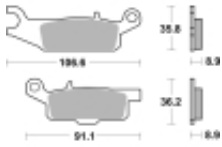

Link do produktu: <https://www.motorus.pl/sbs-851-si-motocyklowe-klocki-hamulcowe-komplet-na-1-tarcze-p-33477.html>

## SBS 851 SI motocyklowe klocki hamulcowe komplet na 1 tarczę

Cena	<b>94,50 zł</b>
Dostępność	<b>2 do 30 dni</b>
Czas wysyłki	<b>Na zamówienie</b>
Numer katalogowy	<b>851 SI</b>
Producent	<b>SBS</b>