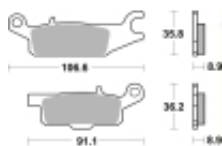

Link do produktu: <https://www.motorus.pl/sbs-852-rsi-motocyklowe-klocki-hamulcowe-komplet-na-1-tarcze-p-34370.html>

SBS 852 RSI motocyklowe klocki hamulcowe komplet na 1 tarczę

Cena	111,00 zł
Dostępność	2 do 30 dni
Czas wysyłki	Na zamówienie
Numer katalogowy	852 RSI
Producent	SBS

Opis produktu

SBS 852RSI motocyklowe klocki hamulcowe komplet na 1 tarczę

RSI Off-Road Racing – Sinter (przód/tył): klocki te są zbudowane ze specjalnie przygotowanych ze spieków metali dzięki czemu idealnie nadają się do rywalizacji sportowej w Motocrossie i ATV. Specjalnej mieszanki metali zapewnia ponadprzeciętną jednolitą i wolną od efektu fadingu siłę hamowania niezależnie od warunków terenowych i pogodowych. Ich funkcjonalność i zachowanie w trasie zostały sprawdzone przez czołowe teamy MX1 a nawet zyskały ich rekomendację. Klocki te są przeznaczone wyłącznie do jazdy wyczynowej dostępne dla zacisków przednich i tylnych.