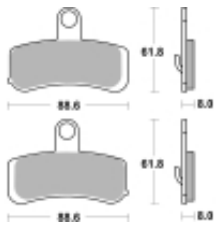

Link do produktu: <https://www.motorus.pl/sbs-853-hhs-motocyklowe-klocki-hamulcowe-komplet-na-1-tarcze-harley-davidson-road-kingfat-boysoftailfat-bob-przod-p-34371.html>

SBS 853 H.HS motocyklowe klocki hamulcowe komplet na 1 tarczę HARLEY DAVIDSON ROAD KING/FAT BOY/SOFTAIL/FAT BOB PRZÓD

Cena	111,60 zł
Dostępność	2 do 30 dni
Czas wysyłki	Na zamówienie
Numer katalogowy	853 H.HS
Producent	SBS

Opis produktu

SBS 853H.HS motocyklowe klocki hamulcowe komplet na 1 tarczę HARLEY DAVIDSON ROAD KING/FAT BOY/SOFTAIL/FAT BOB PRZÓD