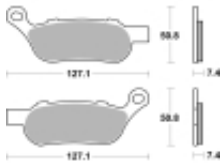

Link do produktu: <https://www.motorus.pl/sbs-854-ls-motocyklowe-klocki-hamulcowe-komplet-na-1-tarcze-p-33702.html>

SBS 854 LS motocyklowe klocki hamulcowe komplet na 1 tarczę

Cena	141,00 zł
Dostępność	2 do 30 dni
Czas wysyłki	Na zamówienie
Numer katalogowy	854 LS
Producent	SBS

Opis produktu

SBS 854LS motocyklowe klocki hamulcowe komplet na 1 tarczę

Klocki LS serii STREET EXCEL to połączenie doskonale dozowanej wolnej od efektu fadingu siły hamowania. Wykonane ze spieków metali. Klocki sprawdzają się doskonale we wszystkich sytuacjach gdzie niezmiernie ważne jest płynne i szybkie zatrzymanie. Szybko odprowadzają ciepło i nie tracą swoich właściwości pod wpływem temperatury jednocześnie są kompromisem pomiędzy maksymalnym współczynnikiem tarcia a minimalnym zużyciem tarczy hamulcowej. Należy używać wyłącznie do zacisków tylnego koła.