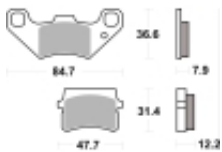

Link do produktu: <https://www.motorus.pl/sbs-855-hf-motocyklowe-klocki-hamulcowe-komplet-na-1-tarcze-p-34373.html>

SBS 855 HF motocyklowe klocki hamulcowe komplet na 1 tarczę

Cena	99,00 zł
Dostępność	2 do 30 dni
Czas wysyłki	Na zamówienie
Numer katalogowy	855 HF
Producent	SBS