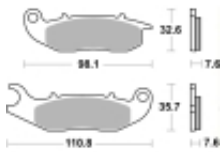

Link do produktu: <https://www.motorus.pl/sbs-859-hf-motocyklowe-klocki-hamulcowe-komplet-na-1-tarcze-p-34378.html>

## SBS 859 HF motocyklowe klocki hamulcowe komplet na 1 tarczę

Cena	<b>99,00 zł</b>
Dostępność	<b>2 do 30 dni</b>
Czas wysyłki	<b>Na zamówienie</b>
Numer katalogowy	<b>859 HF</b>
Producent	<b>SBS</b>