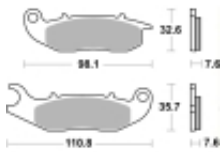

Link do produktu: <https://www.motorus.pl/sbs-859-si-motocyklowe-klocki-hamulcowe-komplet-na-1-tarcze-p-34416.html>

SBS 859 SI motocyklowe klocki hamulcowe komplet na 1 tarczę

Cena	101,00 zł
Dostępność	2 do 30 dni
Czas wysyłki	Na zamówienie
Numer katalogowy	859 SI
Producent	SBS

Opis produktu

SBS 859SI motocyklowe klocki hamulcowe komplet na 1 tarczę

Klocki LS serii STREET EXCEL to połączenie doskonale dozowanej wolnej od efektu fadingu siły hamowania. Wykonane ze spieków metali. Klocki sprawdzają się doskonale we wszystkich sytuacjach gdzie niezmiernie ważne jest płynne i szybkie zatrzymanie. Szybko odprowadzają ciepło i nie tracą swoich właściwości pod wpływem temperatury jednocześnie są kompromisem pomiędzy maksymalnym współczynnikiem tarcia a minimalnym zużyciem tarczy hamulcowej. Należy używać wyłącznie do zacisków tylnego koła.