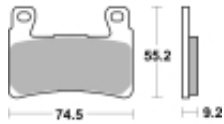

Link do produktu: <https://www.motorus.pl/sbs-860-ds-motocyklowe-klocki-hamulcowe-komplet-na-1-tarcze-p-34379.html>

SBS 860 DS motocyklowe klocki hamulcowe komplet na 1 tarczę

Cena	579,00 zł
Dostępność	2 do 30 dni
Czas wysyłki	Na zamówienie
Numer katalogowy	860 DS
Producent	SBS