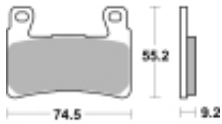

Link do produktu: <https://www.motorus.pl/sbs-860-rs-motocyklowe-klocki-hamulcowe-komplet-na-1-tarcze-p-34381.html>

SBS 860 RS motocyklowe klocki hamulcowe komplet na 1 tarczę

Cena	116,10 zł
Dostępność	2 do 30 dni
Czas wysyłki	Na zamówienie
Numer katalogowy	860 RS
Producent	SBS