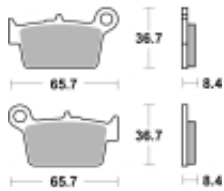

Link do produktu: <https://www.motorus.pl/sbs-861-hf-motocyklowe-klocki-hamulcowe-komplet-na-1-tarcze-p-34382.html>

SBS 861 HF motocyklowe klocki hamulcowe komplet na 1 tarczę

Cena	91,00 zł
Dostępność	2 do 30 dni
Czas wysyłki	Na zamówienie
Numer katalogowy	861 HF
Producent	SBS

Opis produktu

SBS 861HF motocyklowe klocki hamulcowe komplet na 1 tarczę

Wykonane z mieszaniny ceramicznej klocki SBS serii STREET zapewniają stabilną siłę hamowania wysoki poziom komfortu oraz ponadprzeciętną żywotność bez względu na warunki użytkowania. Klocki zaprojektowane zostały do użytku ulicznego. Ze względu na właściwości doceniane przez codziennych użytkowników jak i turystów motocyklowych. Zapewniają pewną i dobrze zbalansowaną siłę hamowania.