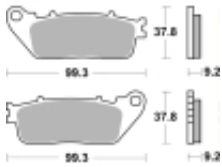

Link do produktu: <https://www.motorus.pl/sbs-862-hf-motocyklowe-klocki-hamulcowe-komplet-na-1-tarcze-p-34383.html>

## SBS 862 HF motocyklowe klocki hamulcowe komplet na 1 tarczę

Cena	<b>89,10 zł</b>
Dostępność	<b>2 do 30 dni</b>
Czas wysyłki	<b>Na zamówienie</b>
Numer katalogowy	<b>862 HF</b>
Producent	<b>SBS</b>