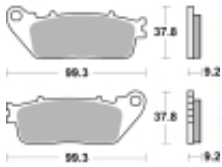

Link do produktu: <https://www.motorus.pl/sbs-862-ls-motocyklowe-klocki-hamulcowe-komplet-na-1-tarcze-p-33479.html>

SBS 862 LS motocyklowe klocki hamulcowe komplet na 1 tarczę

Cena	134,10 zł
Dostępność	2 do 30 dni
Czas wysyłki	Na zamówienie
Numer katalogowy	862 LS
Producent	SBS

Opis produktu

SBS 862LS motocyklowe klocki hamulcowe komplet na 1 tarczę

Klocki LS serii STREET EXCEL to połączenie doskonale dozowanej wolnej od efektu fadingu siły hamowania. Wykonane ze spieków metali. Klocki sprawdzają się doskonale we wszystkich sytuacjach gdzie niezmiernie ważne jest płynne i szybkie zatrzymanie. Szybko odprowadzają ciepło i nie tracą swoich właściwości pod wpływem temperatury jednocześnie są kompromisem pomiędzy maksymalnym współczynnikiem tarcia a minimalnym zużyciem tarczy hamulcowej. Należy używać wyłącznie do zacisków tylnego koła.