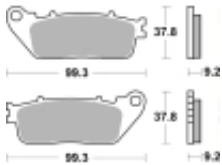

Link do produktu: <https://www.motorus.pl/sbs-862-ls-motocyklowe-klocki-hamulcowe-komplet-na-1-tarcze-p-33479.html>

SBS 862 LS motocyklowe klocki hamulcowe komplet na 1 tarczę

Cena	134,10 zł
Dostępność	2 do 30 dni
Czas wysyłki	Na zamówienie
Numer katalogowy	862 LS
Producent	SBS

Opis produktu

SBS 862LS motocyklowe klocki hamulcowe komplet na 1 tarczę

Klocki LS serii STREET EXCEL to połączenie doskonale dozowanej wolnej od efektu fadingu siły hamowania. Wykonane ze spieków metali. Klocki sprawdzają się doskonale we wszystkich sytuacjach gdzie niezmiernie ważne jest płynne i szybkie zatrzymanie. Szybko odprowadzają ciepło i nie tracą swoich właściwości pod wpływem temperatury jednocześnie są kompromisem pomiędzy maksymalnym współczynnikiem tarcia a minimalnym zużyciem tarczy hamulcowej. Należy używać wyłącznie do zacisków tylnego koła.