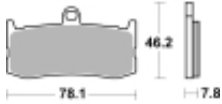

## SBS 864 DC motocyklowe klocki hamulcowe komplet na 1 tarczę

|                  |                      |
|------------------|----------------------|
| Cena             | <b>157,50 zł</b>     |
| Dostępność       | <b>2 do 30 dni</b>   |
| Czas wysyłki     | <b>Na zamówienie</b> |
| Numer katalogowy | <b>864 DC</b>        |
| Producent        | <b>SBS</b>           |