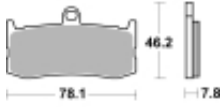

Link do produktu: <https://www.motorus.pl/sbs-864-dc-motocyklowe-klocki-hamulcowe-komplet-na-1-tarcze-p-34385.html>

SBS 864 DC motocyklowe klocki hamulcowe komplet na 1 tarczę

Cena	157,50 zł
Dostępność	2 do 30 dni
Czas wysyłki	Na zamówienie
Numer katalogowy	864 DC
Producent	SBS