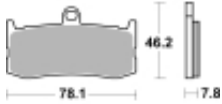

Link do produktu: <https://www.motorus.pl/sbs-864-rs-motocyklowe-klocki-hamulcowe-komplet-na-1-tarcze-p-33699.html>

SBS 864 RS motocyklowe klocki hamulcowe komplet na 1 tarczę

Cena	127,00 zł
Dostępność	2 do 30 dni
Czas wysyłki	Na zamówienie
Numer katalogowy	864 RS
Producent	SBS