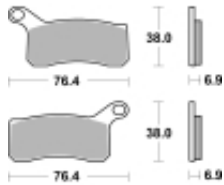

Link do produktu: <https://www.motorus.pl/sbs-866-rsi-motocyklowe-klocki-hamulcowe-komplet-na-1-tarcze-p-34386.html>

SBS 866 RSI motocyklowe klocki hamulcowe komplet na 1 tarczę

Cena	111,00 zł
Dostępność	2 do 30 dni
Czas wysyłki	Na zamówienie
Numer katalogowy	866 RSI
Producent	SBS

Opis produktu

SBS 866RSI motocyklowe klocki hamulcowe komplet na 1 tarczę

RSI Off-Road Racing – Sinter (przód/tył): klocki te są zbudowane ze specjalnie przygotowanych ze spieków metali dzięki czemu idealnie nadają się do rywalizacji sportowej w Motocrossie i ATV. Specjalnej mieszanki metali zapewnia ponadprzeciętną jednolitą i wolną od efektu fadingu siłę hamowania niezależnie od warunków terenowych i pogodowych. Ich funkcjonalność i zachowanie w trasie zostały sprawdzone przez czołowe teamy MX1 a nawet zyskały ich rekomendację. Klocki te są przeznaczone wyłącznie do jazdy wyczynowej dostępne dla zacisków przednich i tylnych.