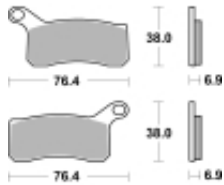

Link do produktu: <https://www.motorus.pl/sbs-866-si-motocyklowe-klocki-hamulcowe-komplet-na-1-tarcze-p-34387.html>

SBS 866 SI motocyklowe klocki hamulcowe komplet na 1 tarczę

Cena	101,00 zł
Dostępność	2 do 30 dni
Czas wysyłki	Na zamówienie
Numer katalogowy	866 SI
Producent	SBS

Opis produktu

SBS 866SI motocyklowe klocki hamulcowe komplet na 1 tarczę

Klocki hamulcowe SI

Klocki serii OFF ROAD wykonane ze spieków metali. W piasku czy w błocie w słońcu czy w deszczu specjalna mieszanka składników tworzących elementy cierne zapewni odpowiednią siłę hamowania. Nowoczesny materiał cierny stanowiący dorobek najnowszych technologii obróbki metali jest kompromisem pomiędzy siłą hamowania a minimalnym zużyciem. Charakterystyka klocka idealnie znosi arcytrudne warunki pracy jakie narzuca użytkowanie pojazdu w terenie.