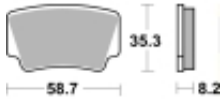

Link do produktu: <https://www.motorus.pl/sbs-867-rsi-motocyklowe-klocki-hamulcowe-komplet-na-1-tarcze-p-34388.html>

SBS 867 RSI motocyklowe klocki hamulcowe komplet na 1 tarczę

Cena	111,00 zł
Dostępność	2 do 30 dni
Czas wysyłki	Na zamówienie
Numer katalogowy	867 RSI
Producent	SBS