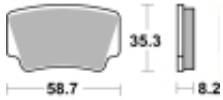

Link do produktu: <https://www.motorus.pl/sbs-867-si-motocyklowe-klocki-hamulcowe-komplet-na-1-tarcze-p-34389.html>

SBS 867 SI motocyklowe klocki hamulcowe komplet na 1 tarczę

Cena	101,00 zł
Dostępność	2 do 30 dni
Czas wysyłki	Na zamówienie
Numer katalogowy	867 SI
Producent	SBS