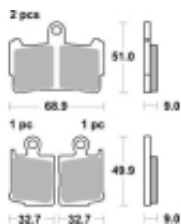

Link do produktu: <https://www.motorus.pl/sbs-869-hs-motocyklowe-klocki-hamulcowe-komplet-na-1-tarcze-p-33700.html>

SBS 869 HS motocyklowe klocki hamulcowe komplet na 1 tarczę

Cena	166,50 zł
Dostępność	2 do 30 dni
Czas wysyłki	Na zamówienie
Numer katalogowy	869 HS
Producent	SBS

Opis produktu

SBS 869HS motocyklowe klocki hamulcowe komplet na 1 tarczę

Klocki serii HS to idealne połączenie doskonale dozowanej wolnej od efektu fadingu siły hamowania z wysoką odpornością termiczną

Wykonane są ze spieków metali