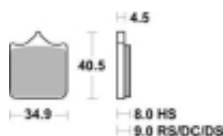

Link do produktu: <https://www.motorus.pl/sbs-870-dc-motocyklowe-klocki-hamulcowe-komplet-na-1-tarcze-p-33685.html>

SBS 870 DC motocyklowe klocki hamulcowe komplet na 1 tarczę

Cena	233,10 zł
Dostępność	2 do 30 dni
Czas wysyłki	Na zamówienie
Numer katalogowy	870 DC
Producent	SBS

Opis produktu

SBS 870DC motocyklowe klocki hamulcowe komplet na 1 tarczę

Klocki hamulcowe DC DUAL CARBON

Klocki wykonane ze spieków węglowych. Rekomendowane przez międzynarodowe władze sportów motocyklowych.

Właściwości:

- wyeliminowany efekt fadingu dzięki obróbce DEST
- wysoki współczynnik tarcia progresywna charakterystyka hamowania
- wysoka stabilność termiczna
- stałe właściwości hamulców
- niskie zużycie klocków
- nie niszczą tarcz hamulcowych
- przeznaczone do użytku tylko na torze wyścigowym