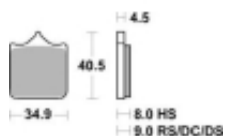

Link do produktu: <https://www.motorus.pl/sbs-870-hs-motocyklowe-klocki-hamulcowe-komplet-na-1-tarcze-p-33684.html>

SBS 870 HS motocyklowe klocki hamulcowe komplet na 1 tarczę

Cena	170,10 zł
Dostępność	2 do 30 dni
Czas wysyłki	Na zamówienie
Numer katalogowy	870 HS
Producent	SBS

Opis produktu

SBS 870HS motocyklowe klocki hamulcowe komplet na 1 tarczę

Klocki serii HS to idealne połączenie doskonale dozowanej wolnej od efektu fadingu siły hamowania z wysoką odpornością termiczną

Wykonane są ze spieków metali

Zaprojektowane z myślą o zastosowaniu w nowoczesnych mocnych motocyklach sportowych oraz w motocyklach ciężkich

Szybko odprowadzanie ciepła i nie tracą swoich właściwości pod wpływem temperatury