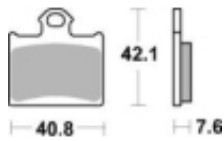

## SBS 872 RSI motocyklowe klocki hamulcowe komplet na 1 tarczę

Cena	<b>111,60 zł</b>
Dostępność	<b>2 do 30 dni</b>
Czas wysyłki	<b>Na zamówienie</b>
Numer katalogowy	<b>872 RSI</b>
Producent	<b>SBS</b>