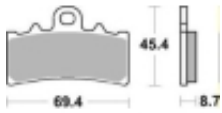

Link do produktu: <https://www.motorus.pl/sbs-877-hf-motocyklowe-klocki-hamulcowe-komplet-na-1-tarcze-p-34393.html>

SBS 877 HF motocyklowe klocki hamulcowe komplet na 1 tarczę

Cena	80,10 zł
Dostępność	2 do 30 dni
Czas wysyłki	Na zamówienie
Numer katalogowy	877 HF
Producent	SBS