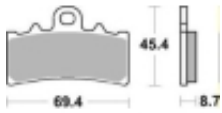

Link do produktu: <https://www.motorus.pl/sbs-877-hs-motocyklowe-klocki-hamulcowe-komplet-na-1-tarcze-p-34394.html>

SBS 877 HS motocyklowe klocki hamulcowe komplet na 1 tarczę

Cena	104,40 zł
Dostępność	2 do 30 dni
Czas wysyłki	Na zamówienie
Numer katalogowy	877 HS
Producent	SBS

Opis produktu

SBS 877HS motocyklowe klocki hamulcowe komplet na 1 tarczę

Klocki serii HS to idealne połączenie doskonale dozowanej wolnej od efektu fadingu siły hamowania z wysoką odpornością termiczną

Wykonane są ze spieków metali

Zaprojektowane z myślą o zastosowaniu w nowoczesnych mocnych motocyklach sportowych oraz w motocyklach ciężkich

Szybko odprowadzanie ciepła i nie tracą swoich właściwości pod wpływem temperatury

Przeznaczone są do zacisków hamulcowych przedniego koła