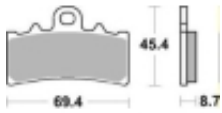

Link do produktu: <https://www.motorus.pl/sbs-877-rs-motocyklowe-klocki-hamulcowe-komplet-na-1-tarcze-p-34395.html>

SBS 877 RS motocyklowe klocki hamulcowe komplet na 1 tarczę

Cena	134,10 zł
Dostępność	2 do 30 dni
Czas wysyłki	Na zamówienie
Numer katalogowy	877 RS
Producent	SBS