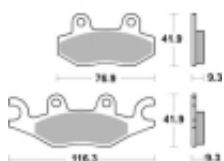

Link do produktu: <https://www.motorus.pl/sbs-878-hf-motocyklowe-klocki-hamulcowe-komplet-na-1-tarcze-p-34396.html>

SBS 878 HF motocyklowe klocki hamulcowe komplet na 1 tarczę

Cena	99,00 zł
Dostępność	2 do 30 dni
Czas wysyłki	Na zamówienie
Numer katalogowy	878 HF
Producent	SBS

Opis produktu

SBS 878HF motocyklowe klocki hamulcowe komplet na 1 tarczę

Wykonane z mieszaniny ceramicznej klocki SBS serii STREET zapewniają stabilną siłę hamowania wysoki poziom komfortu oraz ponadprzeciętną żywotność bez względu na warunki użytkowania. Klocki zaprojektowane zostały do użytku ulicznego. Ze względu na właściwości doceniane przez codziennych użytkowników jak i turystów motocyklowych. Zapewniają pewną i dobrze zbalansowaną siłę hamowania.