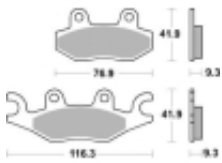

Link do produktu: <https://www.motorus.pl/sbs-878-rsi-motocyklowe-klocki-hamulcowe-komplet-na-1-tarcze-p-34397.html>

SBS 878 RSI motocyklowe klocki hamulcowe komplet na 1 tarczę

Cena	123,00 zł
Dostępność	2 do 30 dni
Czas wysyłki	Na zamówienie
Numer katalogowy	878 RSI
Producent	SBS

Opis produktu

SBS 878RSI motocyklowe klocki hamulcowe komplet na 1 tarczę

RSI Off-Road Racing – Sinter (przód/tył): klocki te są zbudowane ze specjalnie przygotowanych ze spieków metali dzięki czemu idealnie nadają się do rywalizacji sportowej w Motocrossie i ATV. Specjalnej mieszanki metali zapewnia ponadprzeciętną jednolitą i wolną od efektu fadingu siłę hamowania niezależnie od warunków terenowych i pogodowych. Ich funkcjonalność i zachowanie w trasie zostały sprawdzone przez czołowe teamy MX1 a nawet zyskały ich rekomendację. Klocki te są przeznaczone wyłącznie do jazdy wyczynowej dostępne dla zacisków przednich i tylnych.