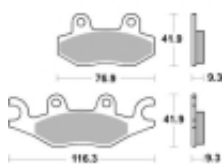

Link do produktu: <https://www.motorus.pl/sbs-878-si-motocyklowe-klocki-hamulcowe-komplet-na-1-tarcze-p-34398.html>

SBS 878 SI motocyklowe klocki hamulcowe komplet na 1 tarczę

Cena	112,00 zł
Dostępność	2 do 30 dni
Czas wysyłki	Na zamówienie
Numer katalogowy	878 SI
Producent	SBS

Opis produktu

SBS 878SI motocyklowe klocki hamulcowe komplet na 1 tarczę

Klocki hamulcowe SI

Klocki serii OFF ROAD wykonane ze spieków metali. W piasku czy w błocie w słońcu czy w deszczu specjalna mieszanka składników tworzących elementy cierne zapewni odpowiednią siłę hamowania. Nowoczesny materiał cierny stanowiący dorobek najnowszych technologii obróbki metali jest kompromisem pomiędzy siłą hamowania a minimalnym zużyciem. Charakterystyka klocka idealnie znosi arcytrudne warunki pracy jakie narzuca użytkowanie pojazdu w terenie.