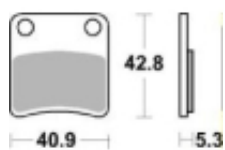

Link do produktu: <https://www.motorus.pl/sbs-879-hf-motocyklowe-klocki-hamulcowe-komplet-na-1-tarcze-p-34399.html>

SBS 879 HF motocyklowe klocki hamulcowe komplet na 1 tarczę

Cena	41,31 zł
Dostępność	2 do 30 dni
Czas wysyłki	Na zamówienie
Numer katalogowy	879 HF
Producent	SBS