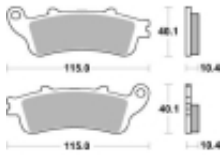

Link do produktu: <https://www.motorus.pl/sbs-880-ls-motocyklowe-klocki-hamulcowe-komplet-na-1-tarcze-p-33688.html>

SBS 880 LS motocyklowe klocki hamulcowe komplet na 1 tarczę

Cena	125,10 zł
Dostępność	2 do 30 dni
Czas wysyłki	Na zamówienie
Numer katalogowy	880 LS
Producent	SBS

Opis produktu

SBS 880LS motocyklowe klocki hamulcowe komplet na 1 tarczę

Klocki LS serii STREET EXCEL to połączenie doskonale dozowanej wolnej od efektu fadingu siły hamowania. Wykonane ze spieków metali. Klocki sprawdzają się doskonale we wszystkich sytuacjach gdzie niezmiernie ważne jest płynne i szybkie zatrzymanie. Szybko odprowadzają ciepło i nie tracą swoich właściwości pod wpływem temperatury jednocześnie są kompromisem pomiędzy maksymalnym współczynnikiem tarcia a minimalnym zużyciem tarczy hamulcowej. Należy używać wyłącznie do zacisków tylnego koła.