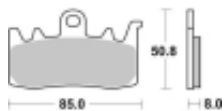

SBS 900 DC DUAL CARBON motocyklowe klocki hamulcowe komplet na 1 tarczę BMW R1200GS/Adventure 13-17, R1200RT 14-17, DUCATI Scrambler 15-17, Multistrad

Cena	169,00 zł
Dostępność	2 do 30 dni
Czas wysyłki	Na zamówienie
Numer katalogowy	900 DC
Kod EAN	5703858761394
Producent	SBS