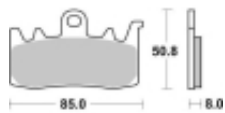

SBS 900 RST TRACK i SPORT motocyklowe klocki hamulcowe komplet na 1 tarczę BMW R1200GS/Adventure 13-17, R1200RT 14-17, DUCATI Scrambler 15-17, Multist

Cena	135,00 zł
Dostępność	2 do 30 dni
Czas wysyłki	Na zamówienie
Numer katalogowy	900 RST
Kod EAN	5703858991579
Producent	SBS