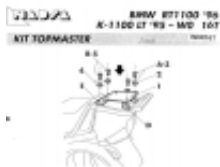

Dane aktualne na dzień: 04-04-2025 17:06

Link do produktu: <https://www.motorus.pl/shad-stelaz-kufra-centralnego-bmw-r1150rt-96-05-k1100lt-96-05-r1100rt-96-r1150rs-96-p-84422.html>

## SHAD stelaż kufra centralnego BMW R1150RT 96-05, K1100LT 96-05, R1100RT 96, R1150RS 96

Cena	<b>129,01 zł</b>
Dostępność	<b>2 do 30 dni</b>
Czas wysyłki	<b>2 do 30 dni</b>
Numer katalogowy	<b>KSHW0R16T</b>
Producent	<b>SHAD, NAD, S.L.</b>