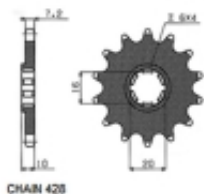

## SUNSTAR SUNF227-15 zębów zębatka napędowa PRZÓD JTF410,15

Cena	<b>49,13 zł</b>
Dostępność	<b>2 do 30 dni</b>
Czas wysyłki	<b>2 do 30 dni</b>
Numer katalogowy	<b>SUNF227-15</b>
Producent	<b>SUNSTAR Engineering Americas</b>