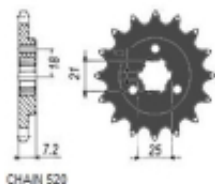

Link do produktu: <https://www.motorus.pl/sunstar-sunf335-15-zebów-zebatka-napedowa-przod-jtf437-15-p-81801.html>

SUNSTAR SUNF335-15 zębów zębatka napędowa PRZÓD JTF437,15

Cena	52,62 zł
Dostępność	2 do 30 dni
Czas wysyłki	2 do 30 dni
Numer katalogowy	SUNF335-15
Producent	SUNSTAR Engineering Americas