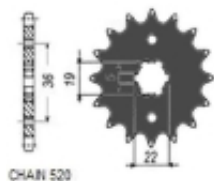

Link do produktu: <https://www.motorus.pl/sunstar-sunf338-12-zebów-zebatka-napedowa-przod-jtf1352-12-p-81806.html>

SUNSTAR SUNF338-12 zębów zębatka napędowa PRZÓD JTF1352,12

Cena	40,03 zł
Dostępność	2 do 30 dni
Czas wysyłki	2 do 30 dni
Numer katalogowy	SUNF338-12
Producent	SUNSTAR Engineering Americas