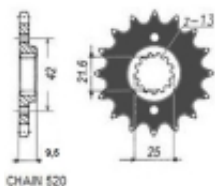

Link do produktu: <https://www.motorus.pl/sunstar-sunf341-15-zebów-zebatka-napedowa-przod-jtf516-15-p-81819.html>

CHARV 520

SUNSTAR SUNF341-15 zębów zębatka napędowa PRZÓD JTF516,15

Cena	43,25 zł
Dostępność	2 do 30 dni
Czas wysyłki	2 do 30 dni
Numer katalogowy	SUNF341-15
Producent	SUNSTAR Engineering Americas