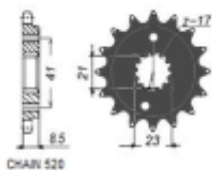

Link do produktu: <https://www.motorus.pl/sunstar-sunf362-15-zebów-zebatka-napedowa-przod-jtf1322-15-p-81861.html>

SUNSTAR SUNF362-15 zębów zębatka napędowa PRZÓD JTF1322,15

| | |
|------------------|-------------------------------------|
| Cena | 58,35 zł |
| Dostępność | 2 do 30 dni |
| Czas wysyłki | 2 do 30 dni |
| Numer katalogowy | SUNF362-15 |
| Producent | SUNSTAR Engineering Americas |