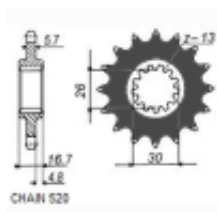

Link do produktu: <https://www.motorus.pl/sunstar-sunf392-15-zebów-zebatka-napedowa-przod-jtf1269-15-p-81908.html>

SUNSTAR SUNF392-15 zębów zębatka napędowa PRZÓD JTF1269,15

Cena	80,23 zł
Dostępność	2 do 30 dni
Czas wysyłki	2 do 30 dni
Numer katalogowy	SUNF392-15
Producent	SUNSTAR Engineering Americas

Opis produktu

SUNSTAR SUNF392-15 zębów zębatka napędowa PRZÓD JTF1269.15

Pełen dobór zębatek na stronach [SUNSTAR](#).

SUNSTAR jest JAPOŃSKIM DOSTAWCĄ ZĘBATEK DO WSZYSTKICH GŁÓWNYCH WYTWÓRNI MOTOCYKLI W JAPONII, EUROPIE I STANACH ZJEDNOCZONYCH.